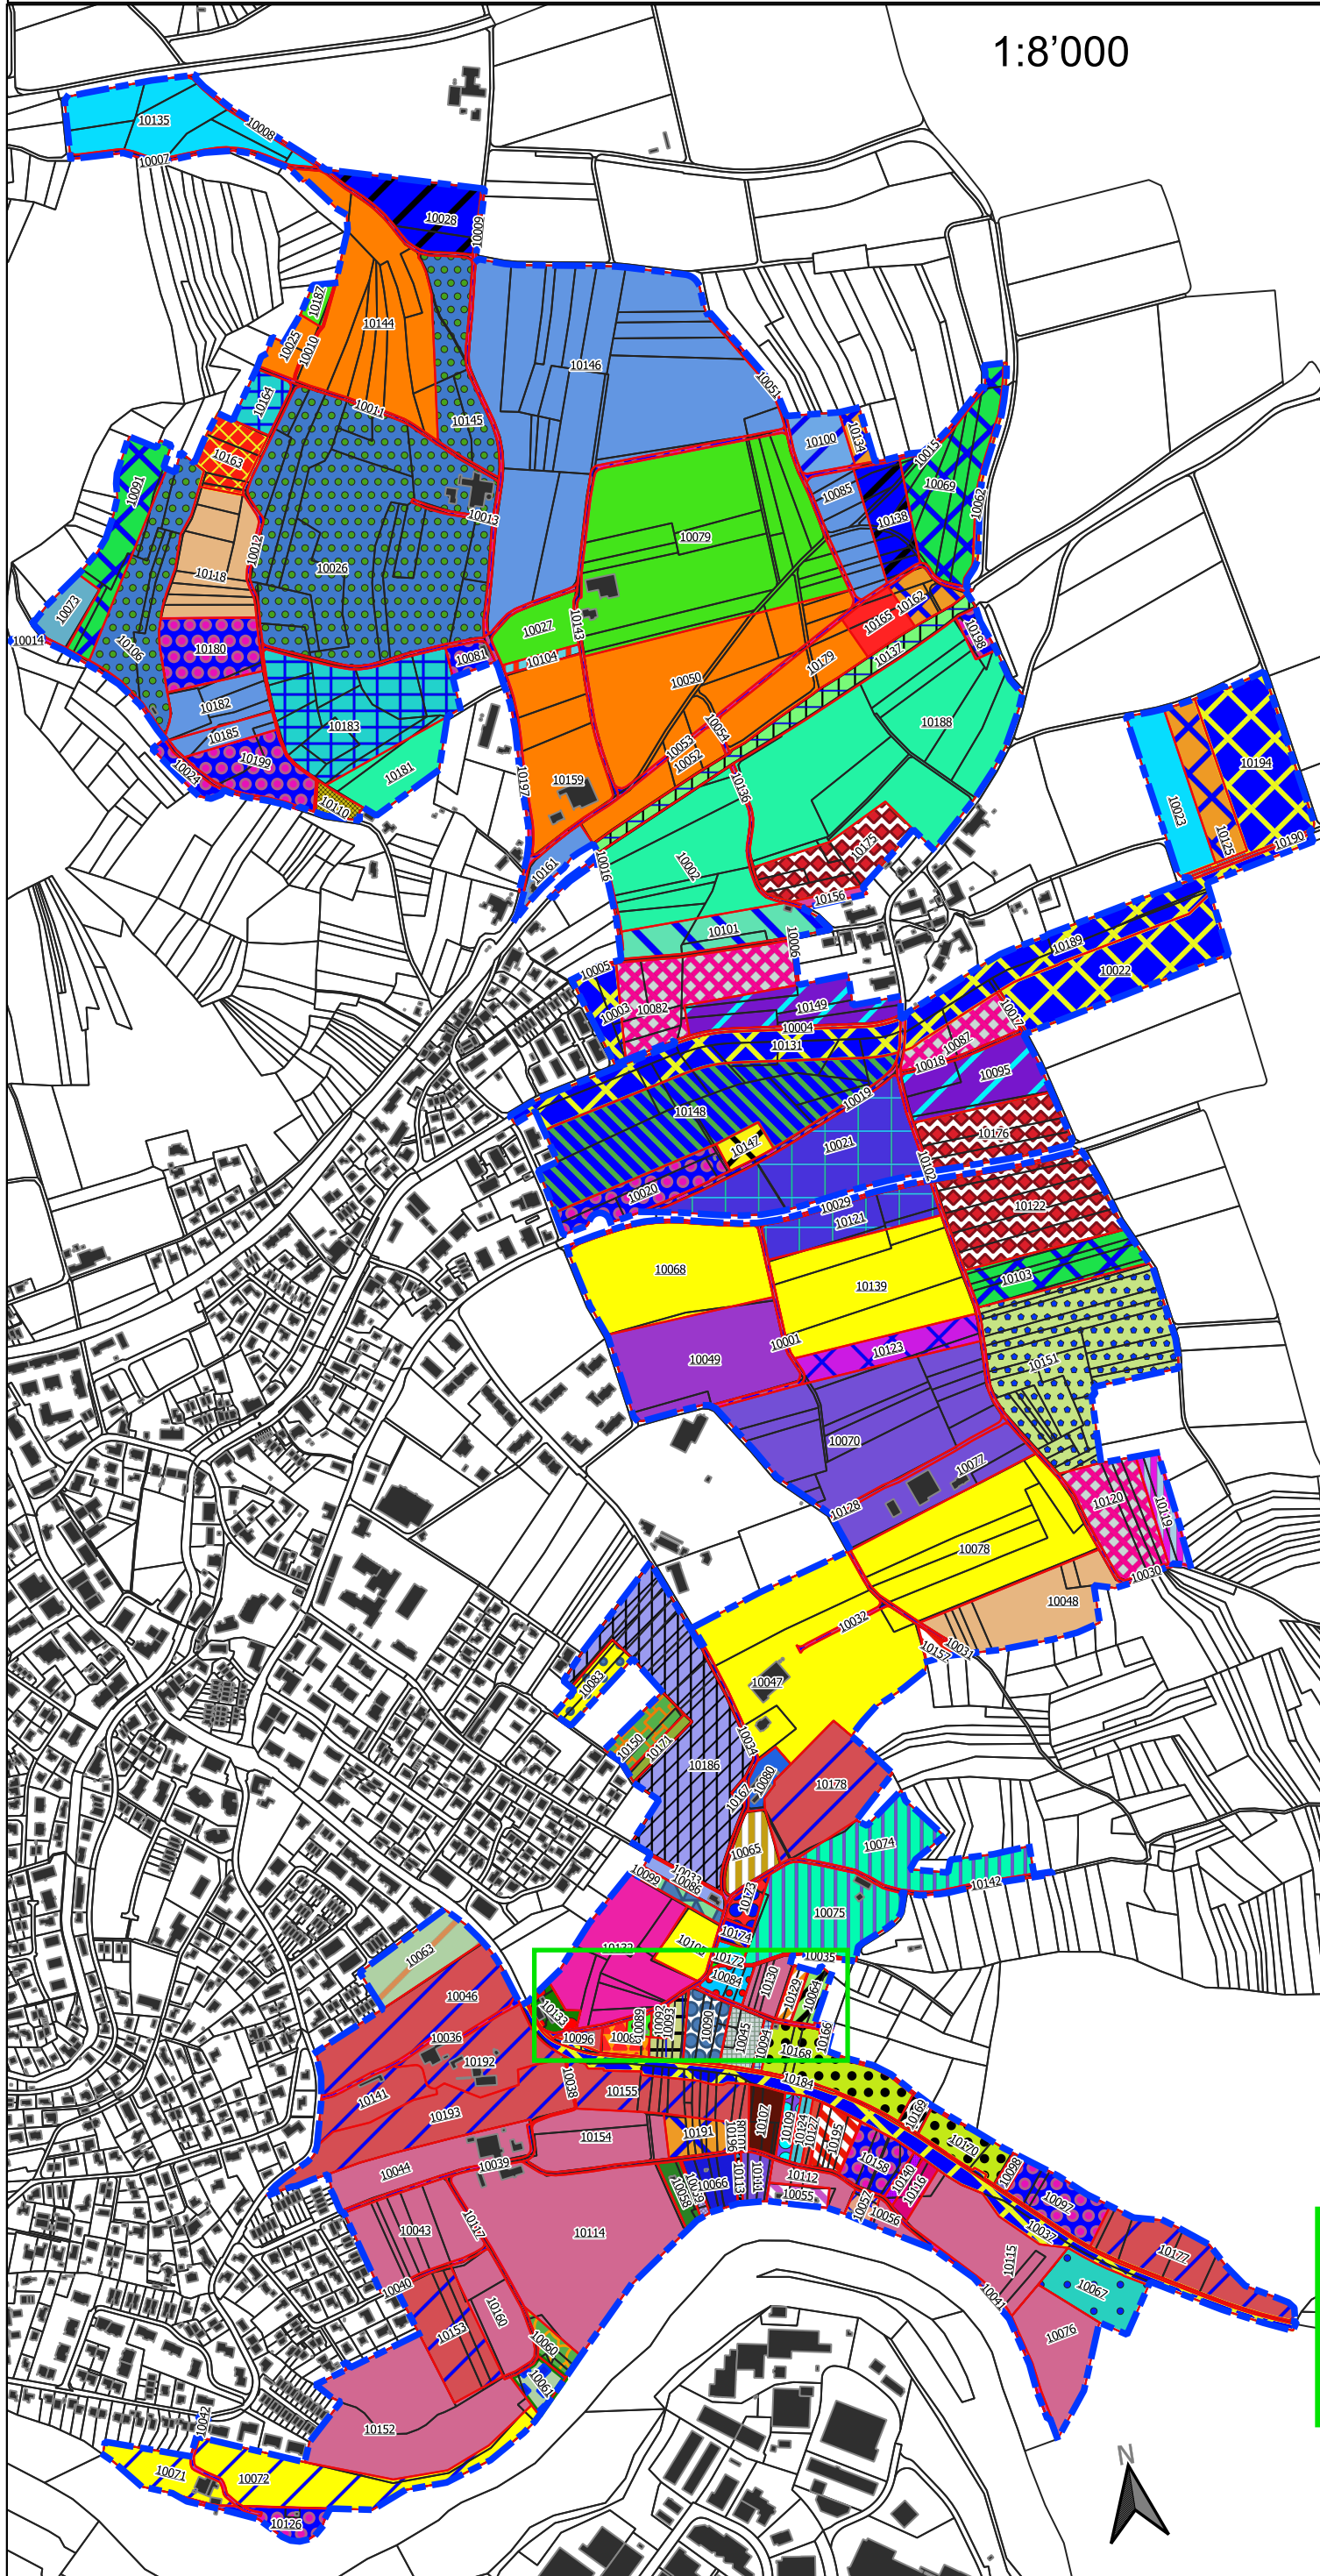

# Bodenverbesserungsgenossenschaft Würenlos - Neuzuteilung

1:8'000